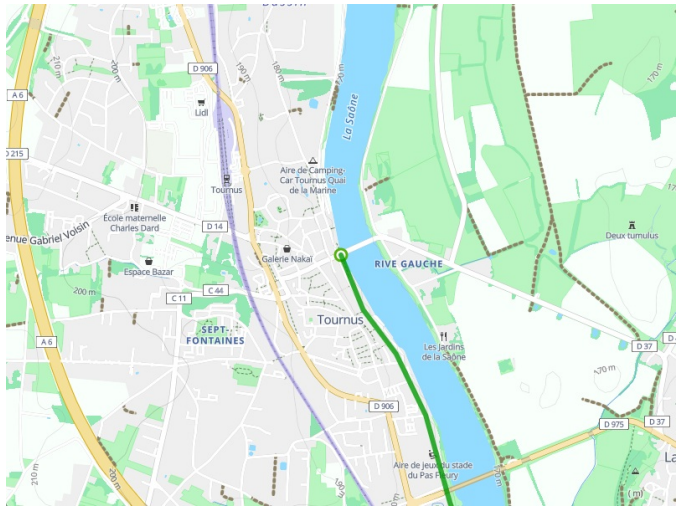

**Départ
Tournus**