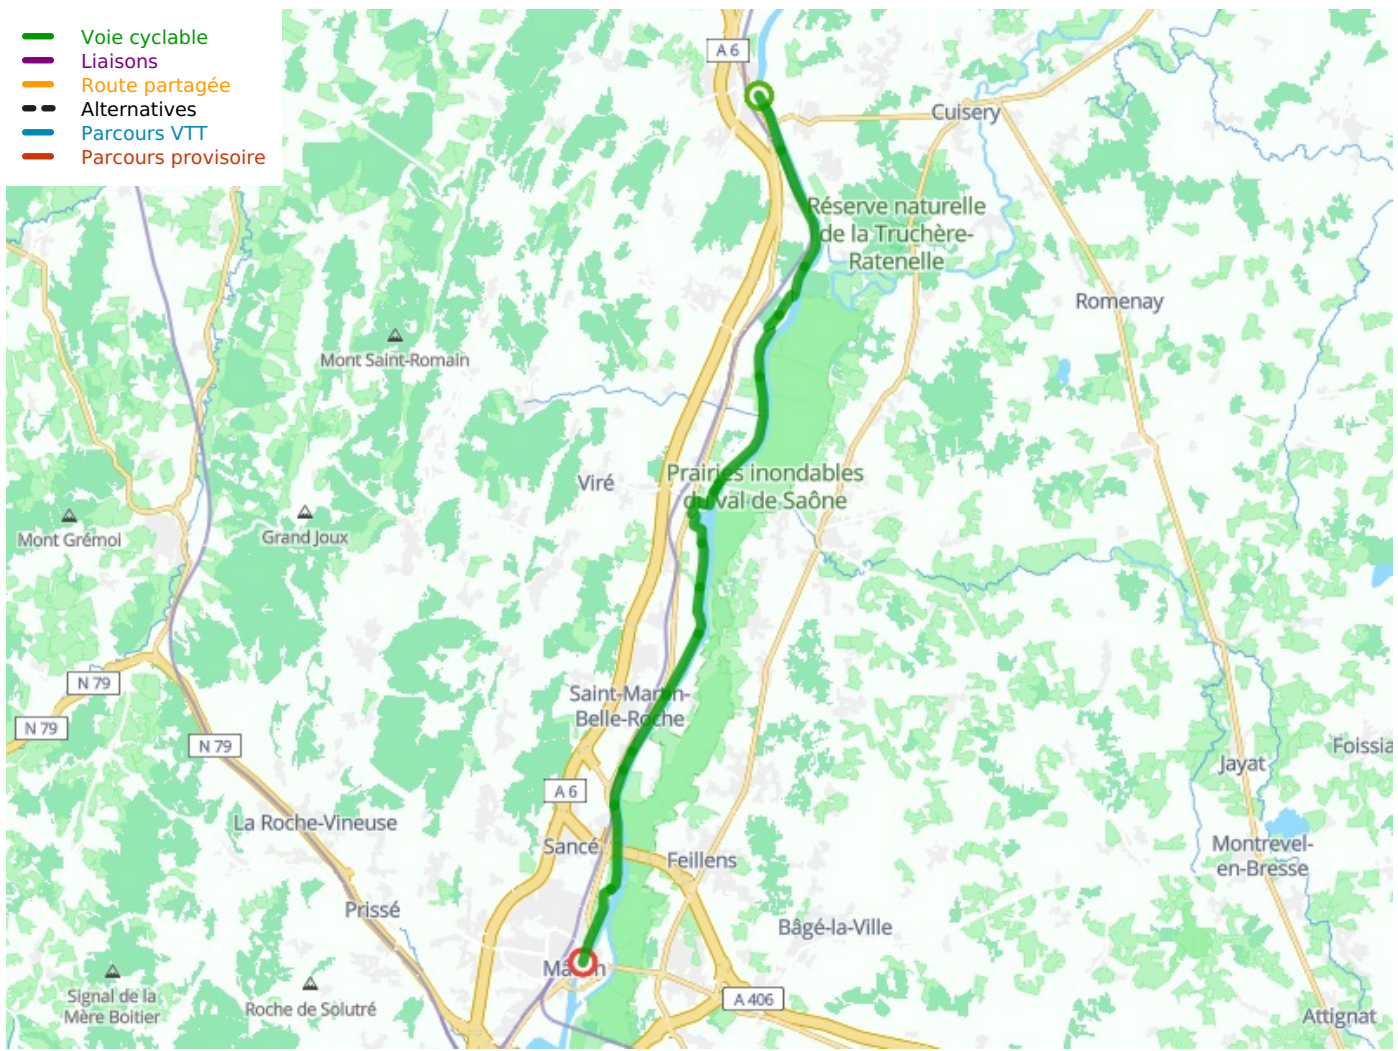

Au nord de Fleurville voie verte jusqu'à Tournus. **Attention**, l'ensemble du parcours pour cycliste expérimenté se fait en VTC. À Fleurville, variante vers Pont-de-Vaux par piste qui longe le canal (4 km).

- Voie cyclable
- Liaisons
- Route partagée
- - - Alternatives
- Parcours VTT
- Parcours provisoire

**Départ  
Tournus**

**Arrivée  
Mâcon**